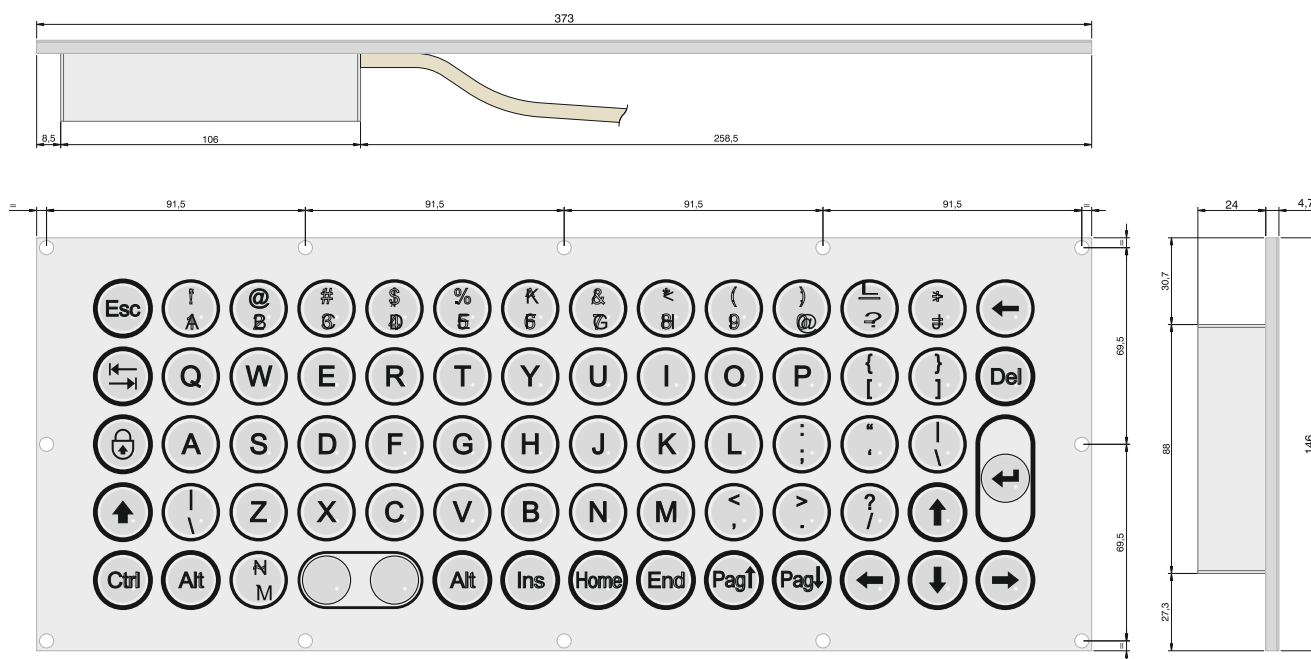

CiNOX 68 tasti retro pannello

CiNOX keys panel back m.

Disegni *Drawings*

Cutout consigliato *Suggested Cut-out*

Codice prodotto / *Product code*

- OG302I:** Layout Italiano / *Italian*
- OG302E:** Layout Inglese / *English*