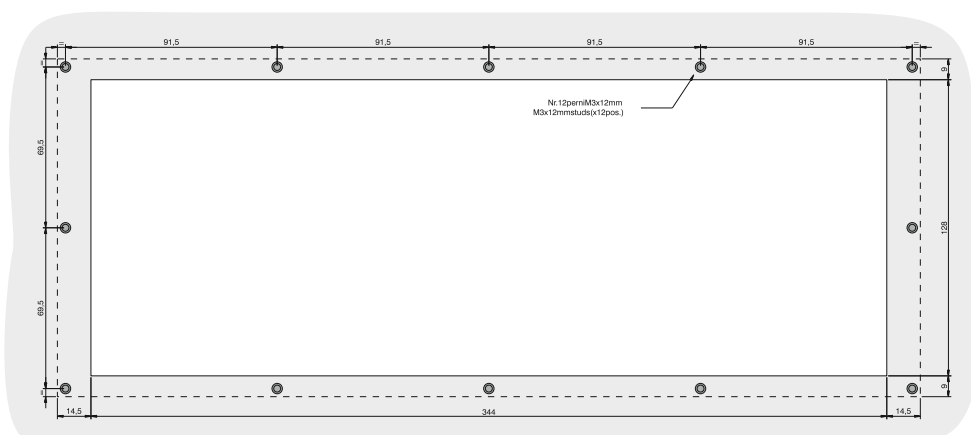

CiNOX 68 tasti retro pannello

CiNOX keys panel back m.

Disegni *Drawings*

Cutout consigliato *Suggested Cut-out*

Codice prodotto / *Product code*

- OG302I:** Layout Italiano / *Italian*
- OG302E:** Layout Inglese / *English*