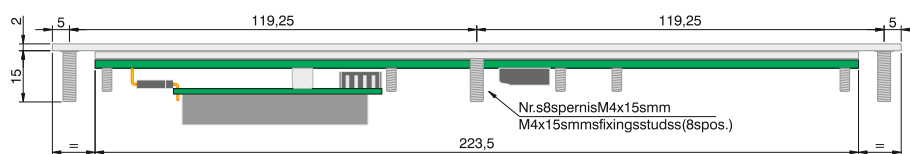

DiNOX 64 tasti m. frontale pannello

DiNOX 64 keys m. front panel

Disegni Drawings

Cutout consigliato Suggested Cut-out

Codice prodotto / Product code

OG306I: Layout Italiano / *Italian*

OG306E: Layout Inglese / *English*