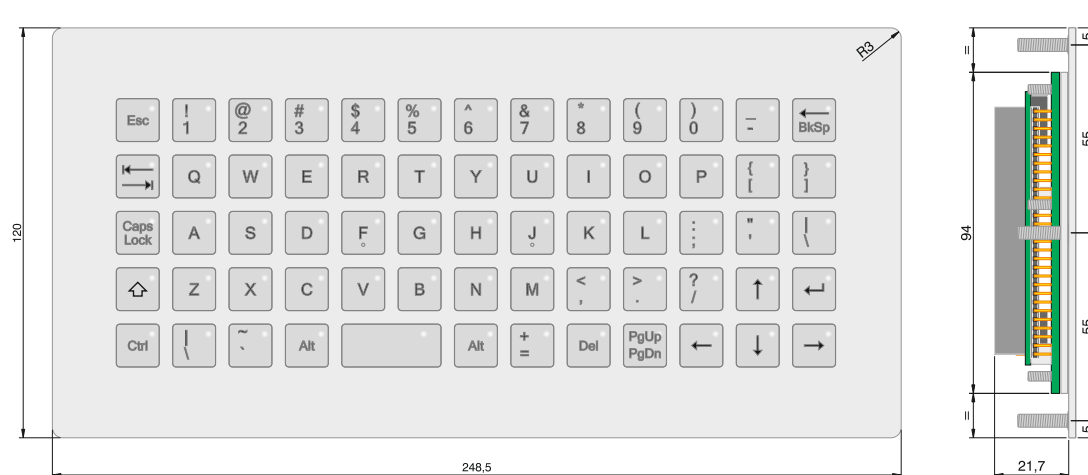

DiNOX 64 tasti m. frontale pannello

DiNOX 64 keys m. front panel

Disegni Drawings

Cutout consigliato Suggested Cut-out

Codice prodotto / Product code

OG306I: Layout Italiano / *Italian*

OG306E: Layout Inglese / *English*