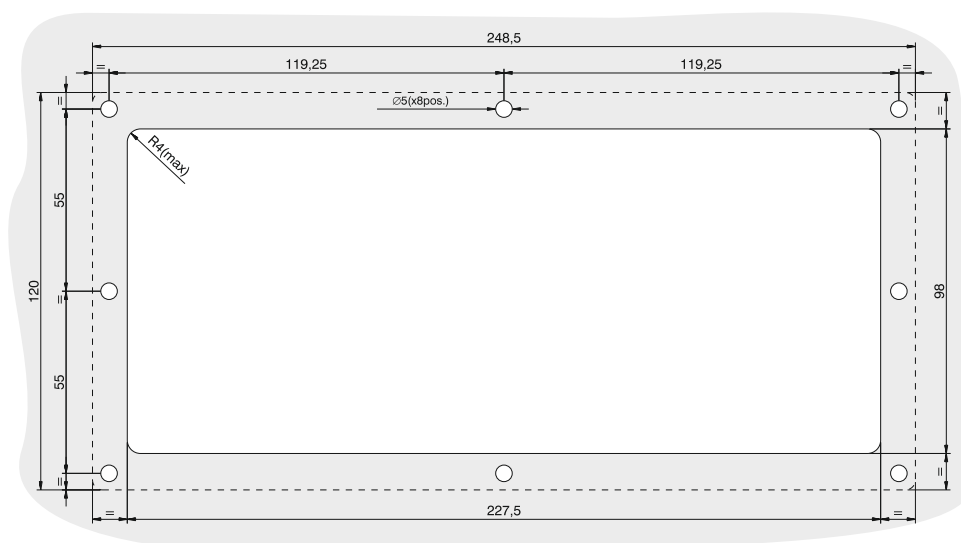

DiNOX 64 tasti m. frontale pannello

DiNOX 64 keys m. front panel

Disegni Drawings

Cutout consigliato Suggested Cut-out

Codice prodotto / Product code

OG306I: Layout Italiano / *Italian*

OG306E: Layout Inglese / *English*