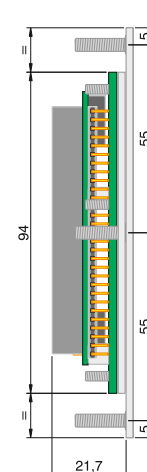

DiNOX 64 tasti frontale pannello

DiNOX 64 keys front panel

Disegni Drawings

Cutout consigliato Suggested Cut-out

Codice prodotto / Product code

OG306I: Layout Italiano / *Italian*

OG306E: Layout Inglese / *English*