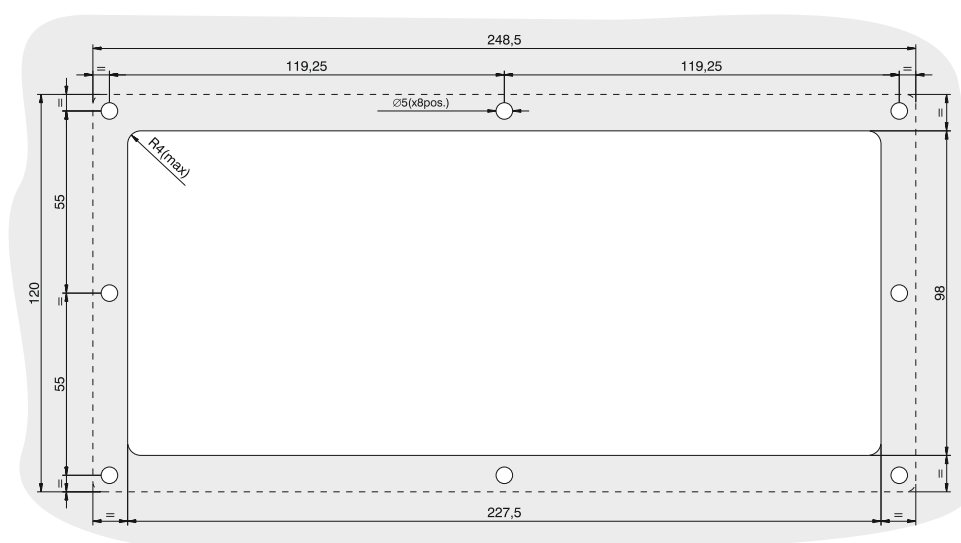

DiNOX 64 tasti frontale pannello

DiNOX 64 keys front panel

Disegni Drawings

Cutout consigliato Suggested Cut-out

Codice prodotto / Product code

OG306I: Layout Italiano / *Italian*

OG306E: Layout Inglese / *English*