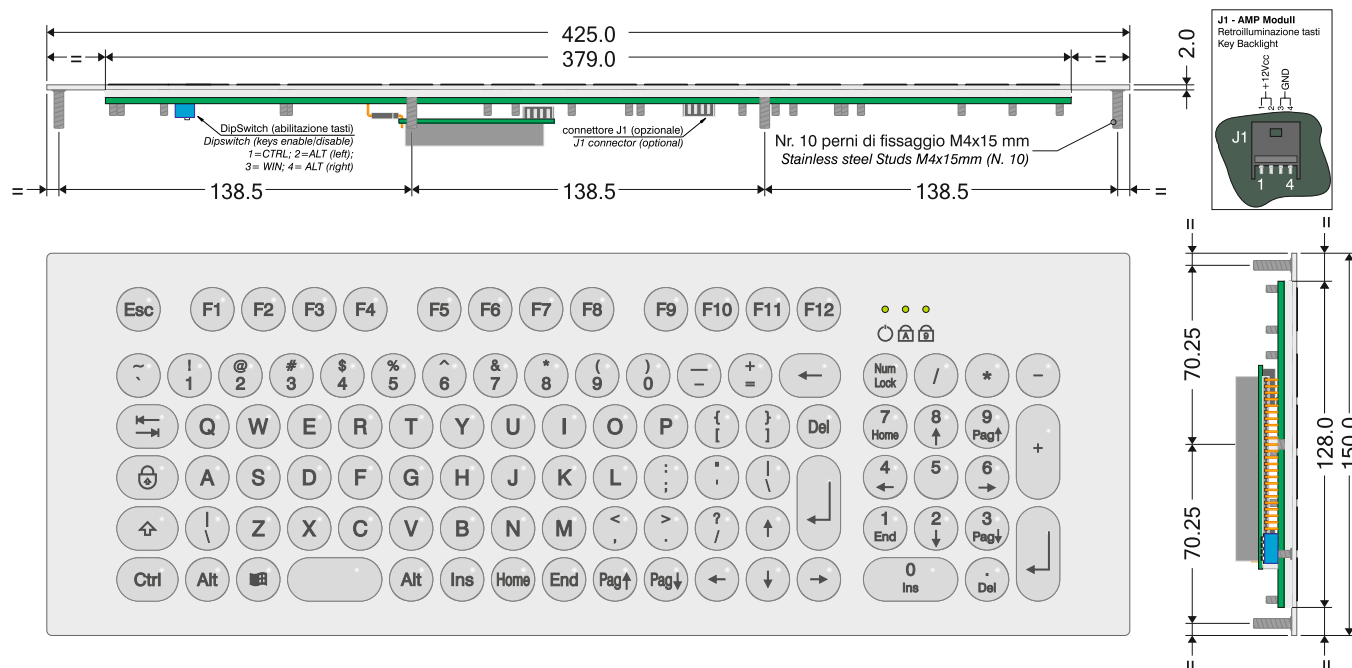

Cutout consigliato Suggested Cut-out