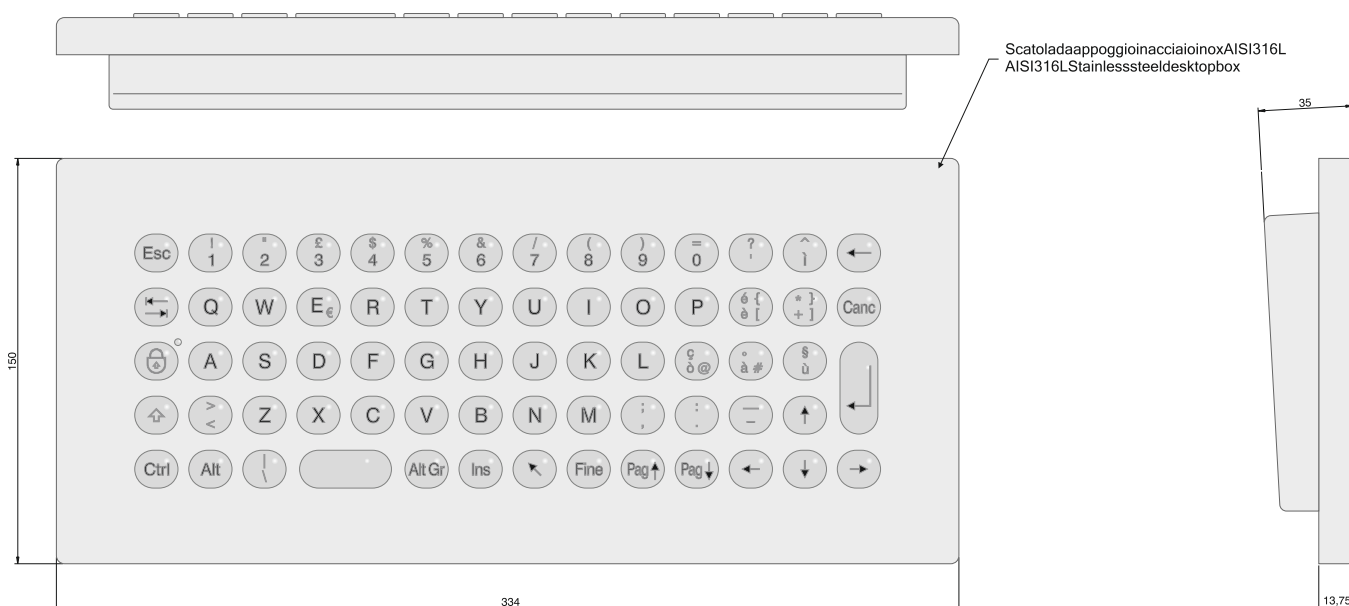

FiNOX 68 tasti da tavolo

FiNOX 68 case keys

Disegni Drawings

Codice prodotto / Product code

- OG313I:** Layout Italiano / *Italian*
- OG313E:** Layout Inglese / *English*