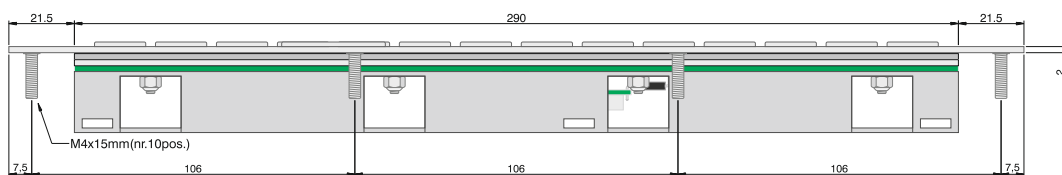

FiNOX 68 tasti pannello

FiNOX 68 keys panel

Disegni Drawings

Cutout consigliato Suggested Cut-out

Codice prodotto / Product code

OG314I: Layout Italiano / *Italian*

OG314E: Layout Inglese / *English*