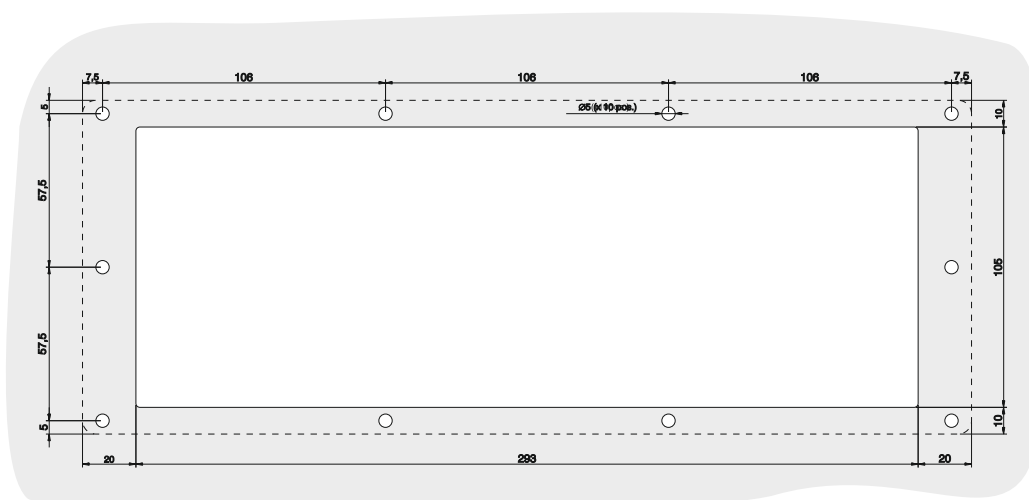

FiNOX 68 tasti pannello

FiNOX 68 keys panel

Disegni Drawings

Cutout consigliato Suggested Cut-out

Codice prodotto / Product code

OG314I: Layout Italiano / *Italian*

OG314E: Layout Inglese / *English*