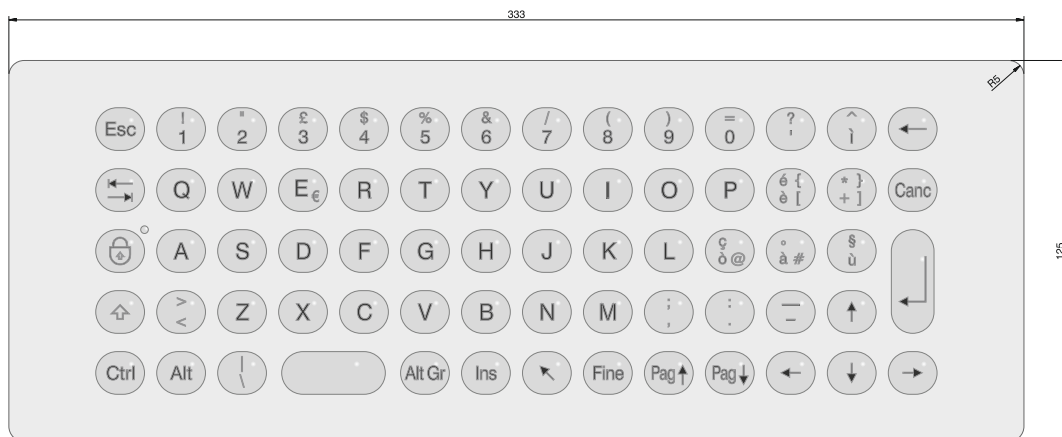

FiNOX 68 tasti pannello

FiNOX 68 keys panel

Disegni Drawings

Cutout consigliato Suggested Cut-out

Codice prodotto / Product code

OG314I: Layout Italiano / *Italian*

OG314E: Layout Inglese / *English*