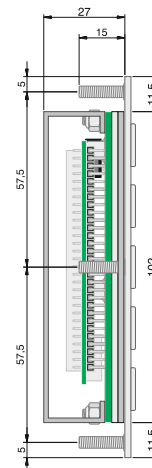

FiNOX 68 tasti pannello

FiNOX 68 keys panel

Disegni Drawings

Cutout consigliato Suggested Cut-out

Codice prodotto / Product code

OG314I: Layout Italiano / *Italian*

OG314E: Layout Inglese / *English*